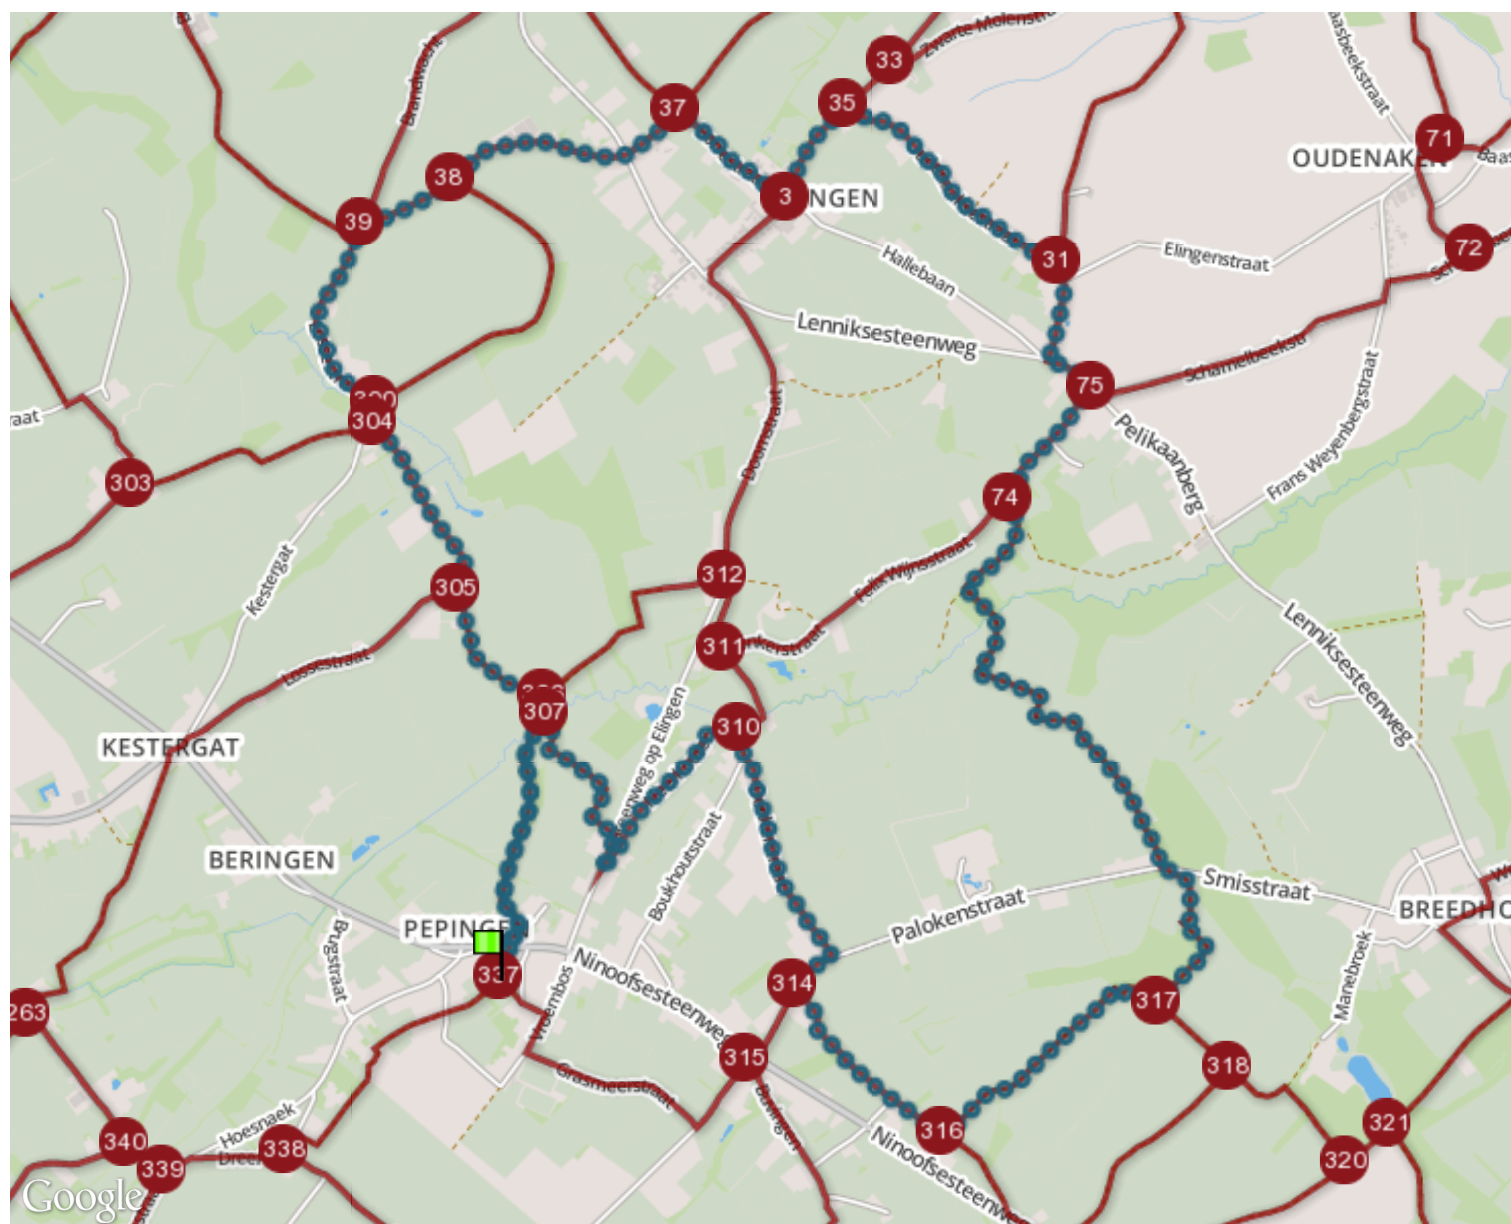

wandelknooppunt.be

Te volgen knooppunten:

337 (0 km) ➔ 307 (0.9 km) ➔ 306 (1.0 km) ➔ 305 (1.4 km) ➔ 304 (2.0 km) ➔ 300 (2.1 km) ➔ 39 (2.7 km) ➔
 38 (3.0 km) ➔ 37 (3.8 km) ➔ 3 (4.2 km) ➔ 35 (4.5 km) ➔ 31 (5.3 km) ➔ 75 (5.8 km) ➔ 74 (6.2 km) ➔
 317 (8.3 km) ➔ 316 (9.1 km) ➔ 314 (9.7 km) ➔ 310 (10.6 km) ➔ 307 (11.8 km) ➔ 337 (12.7 km)

Adres startplaats:

Kerkstraat 6-16
1670 Pepingen

Aan te raden wandelkaarten: [Pajottenland](#)