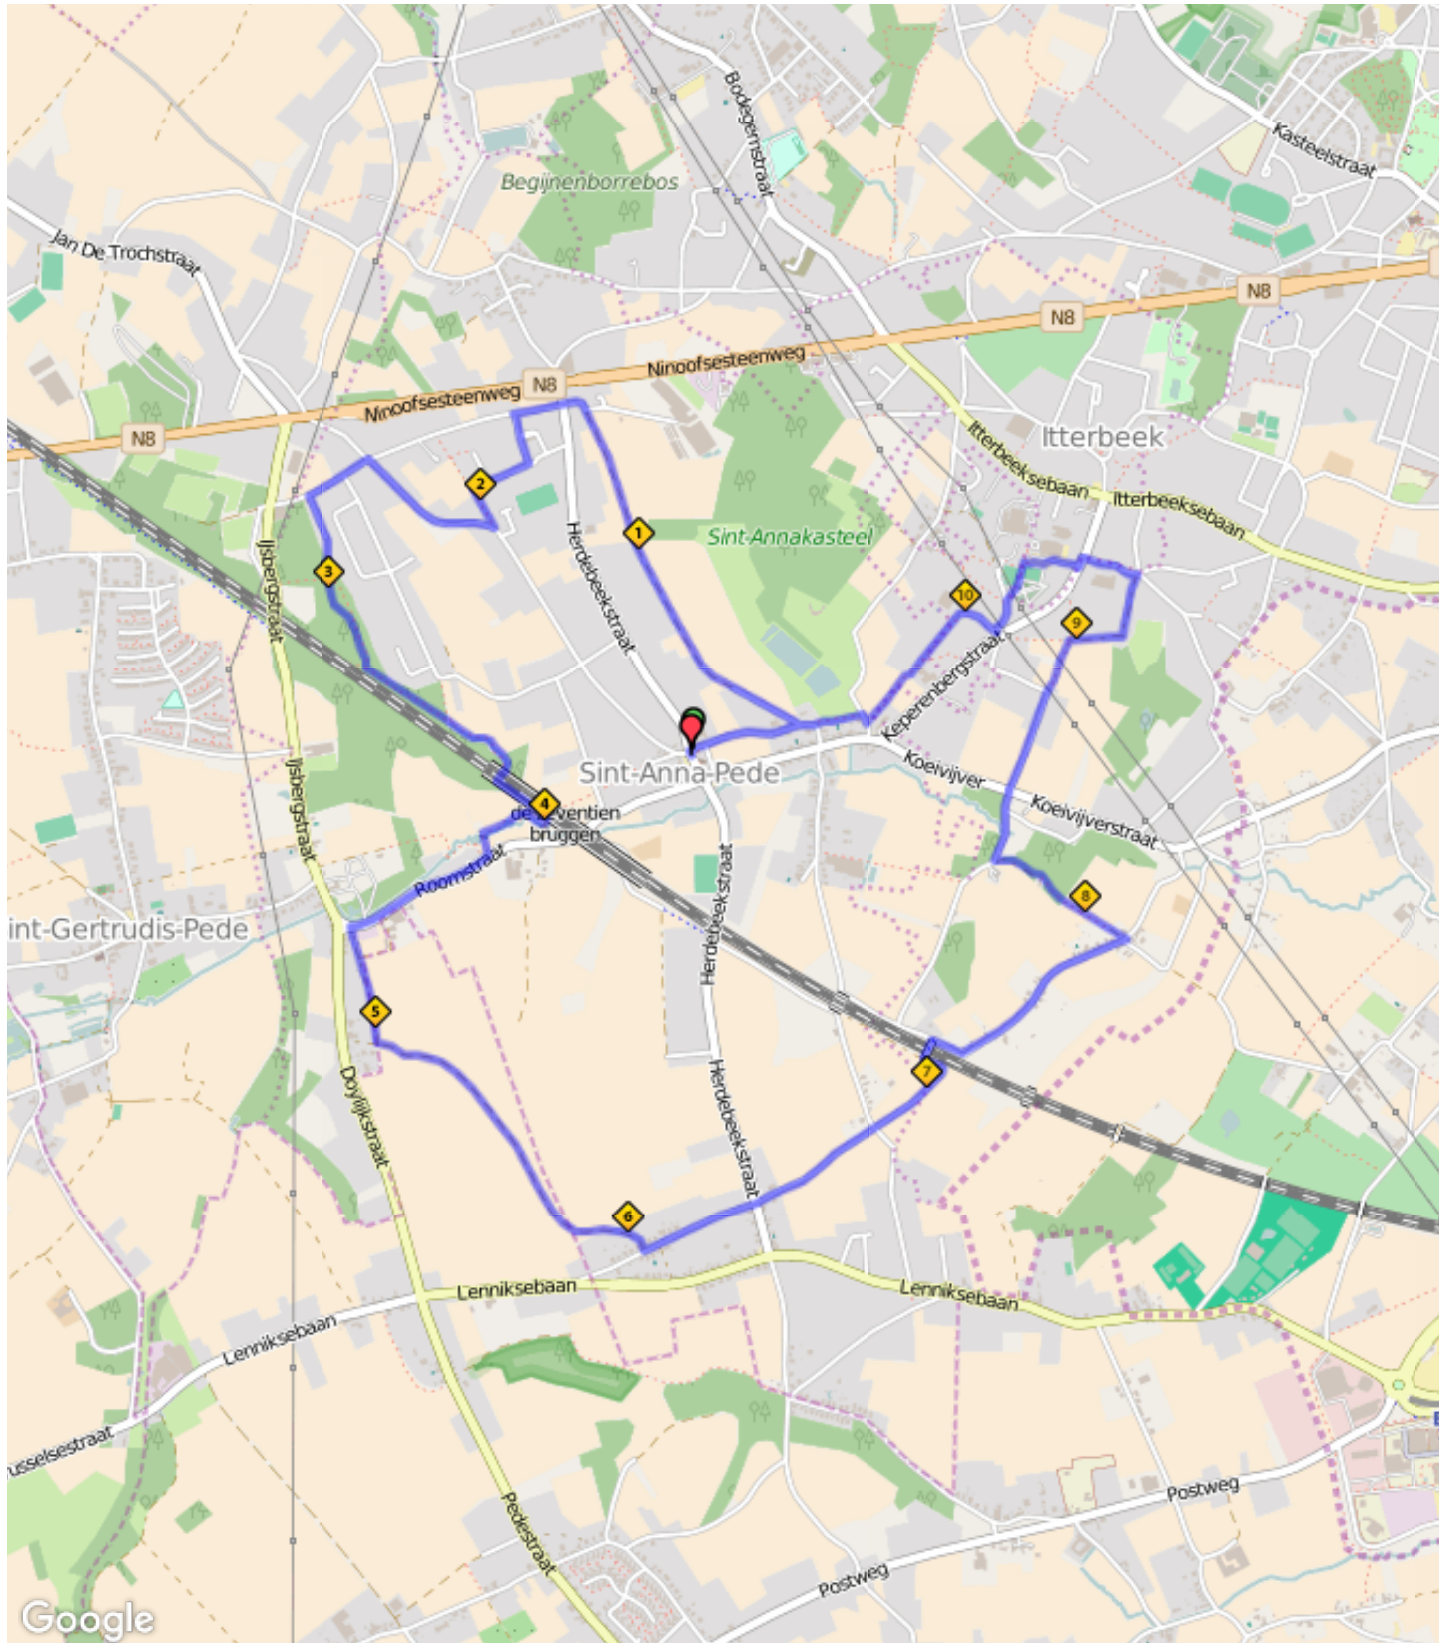

afstandmeten.nl

Titel: sint-anna-pede 10,9 km

Afstand: 10.980 km