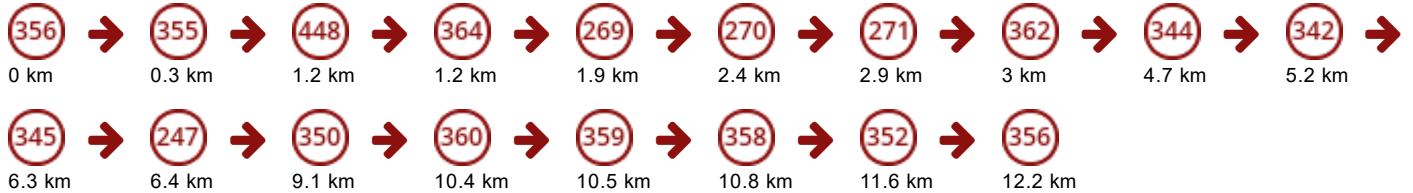

Al eens een **StappUit-route** geprobeerd? Attractieve topwandelingen voor het hele gezin.

Meer info: www.wandelknooppunt.be/stappuit-wandelingen

te volgen knooppunten:

regio('s): Pajottenland

adres startplaats: Buurtweg, 1670 Pepingen, België