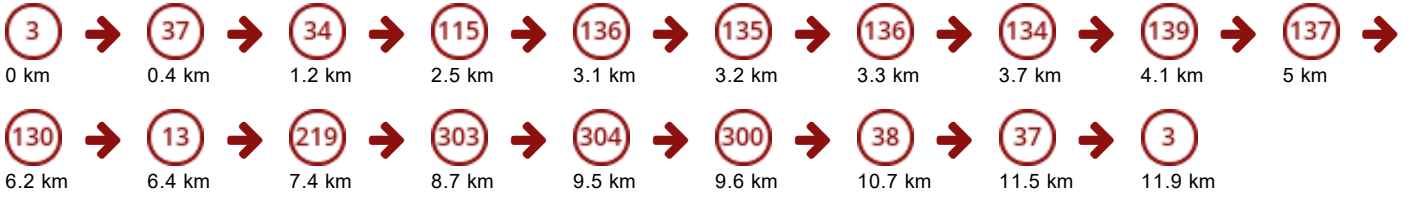

te volgen knooppunten:

regio('s): Pajottenland

adres startplaats: Zwarte Molenstraat 26, 1671 Pepingen, België