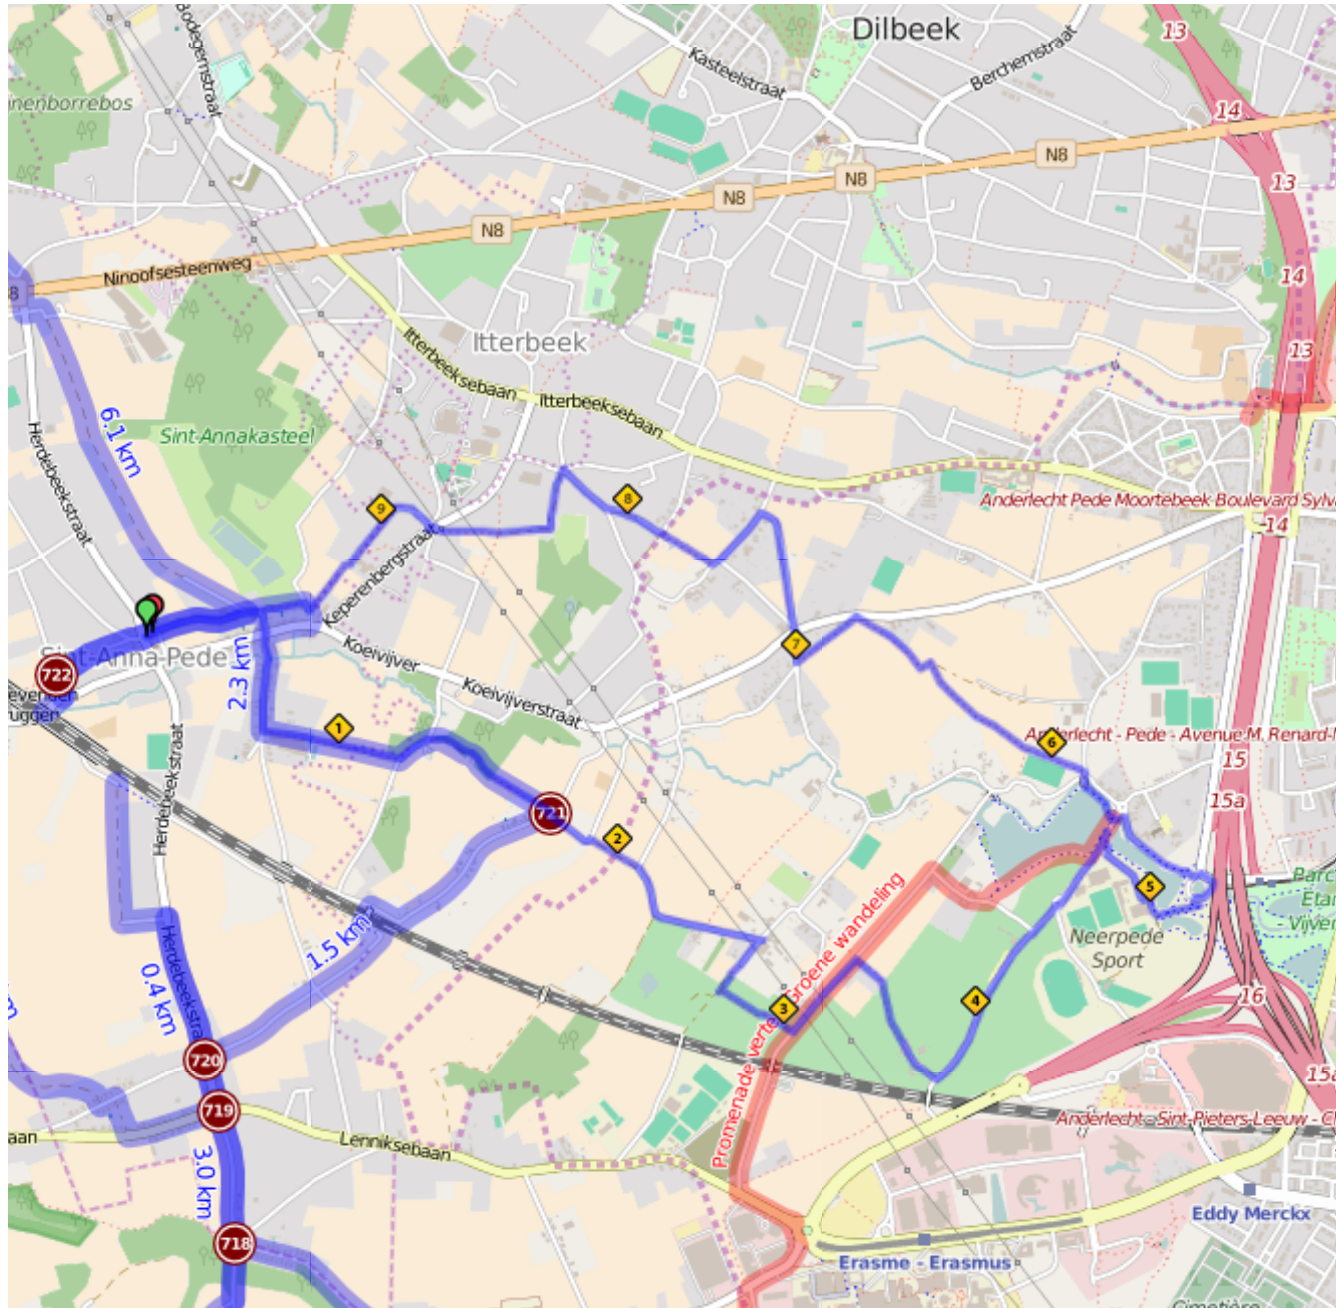

afstandmeten.nl

Titel: neerpede 9 km

Afstand: 9.850 km